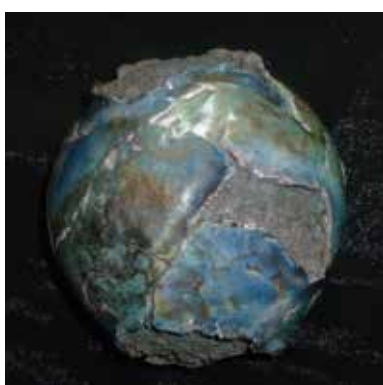

21

Platvoetsdijk 3, 7271 NE Borculo
06-51245492

Marja van Megen
Boetseren van expressieve koppen

info@kleistudiomirmar.nl | www.kleistudiomirenmar.nl